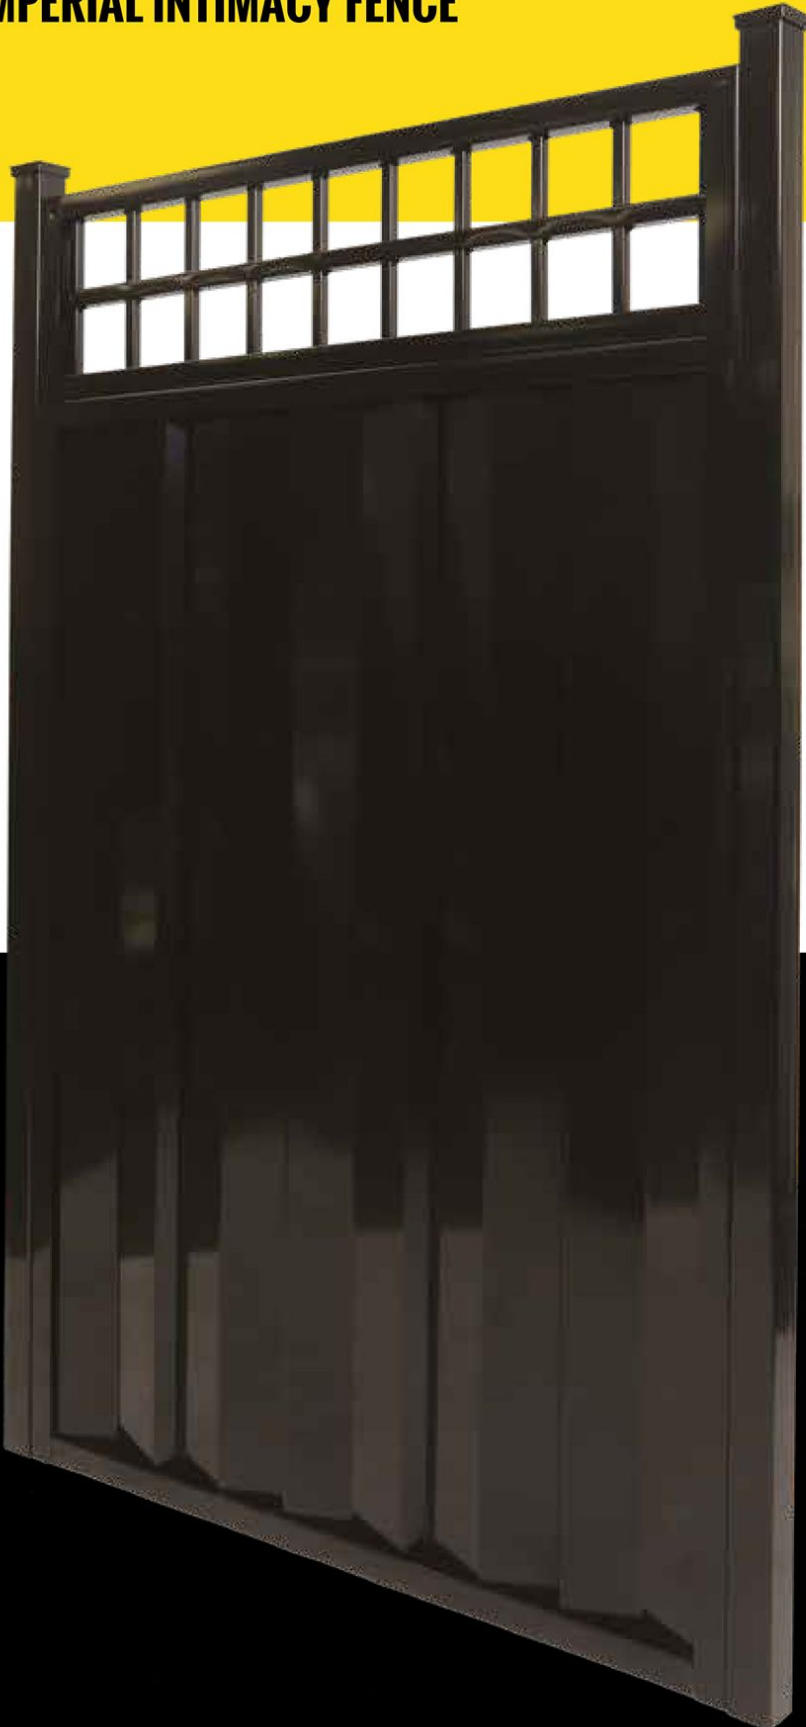

**BARRIÈRE MODERNE  
MODERN GATE**

**BARRIÈRE CLASSIQUE  
CLASSIC GATE**

<b>Hauteur   Height</b>	48" / 60" / 72"
<b>Poteau   Post</b>	1" x 1"   1 1/2" x 1 1/2"   2 1/2" x 2 1/2"
<b>Traverse   Rail</b>	1" x 1"   1 1/2" x 1 1/2"   2 1/2" x 2 1/2"
<b>Barrotin   Picket</b>	5/8" x 5/8"   3/4" x 3/4"   1" x 1"
<b>Section</b>	92 1/2"

**Cap spiral  
Spiral Cap**

**Cap boule  
Ball Cap**

**Cap pyramide  
Pyramid Cap**

**Aqualatch 10"**

**Serrure à clé 1 ou 2 faces  
One or Two Sided Key Lock**

## IMPERIAL INTIMACY FENCE

La série impériale est constituée de panneaux pleins en acier galvanisé qui assureront votre intimité et votre sécurité. Vous retrouverez le même fini durable en poudre de polyester cuite au four de qualité supérieure et sans entretien des deux côtés de la clôture.