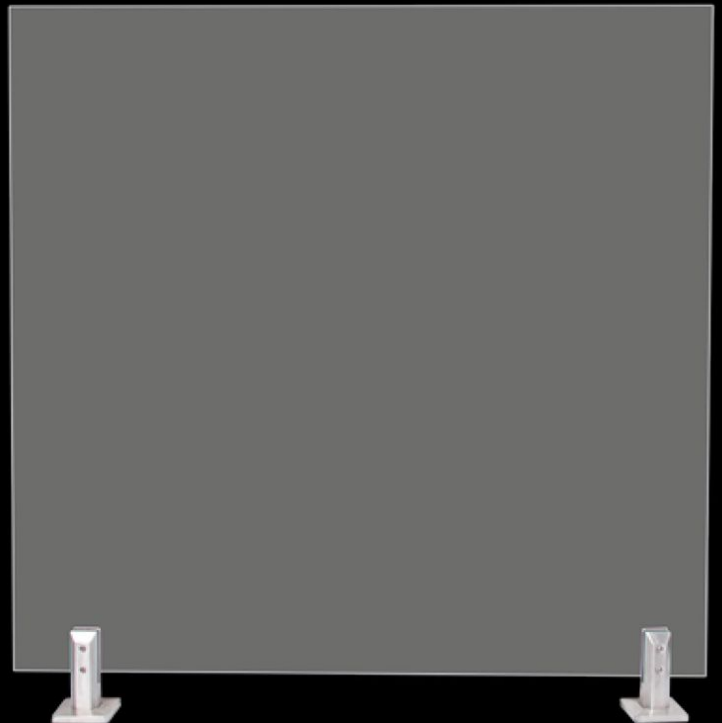

**SPIGOT EN ACIER INOXYDABLE
STAINLESS STEEL SPIGOT**