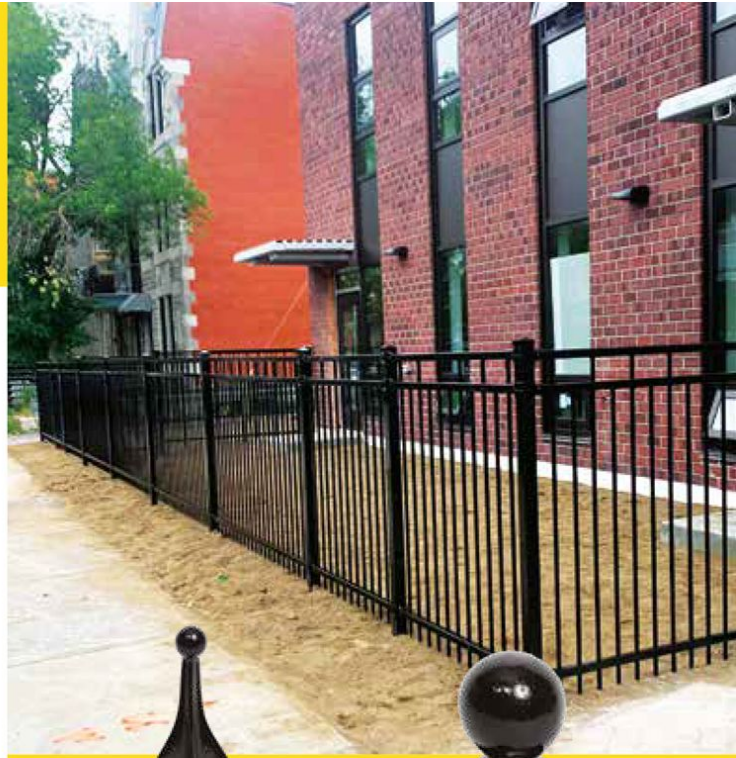

# CLÔTURES ORNEMENTALES EN ACIER STEEL ORNAMENTAL FENCES

Que ce soit pour le contour de votre propriété ou pour embellir la façade, les produits en clôture ornementale de Clôtures directes Inc. répondront à vos besoins en y ajoutant une touche d'élégance.

Are you seeking a majestic appearance? No need to look further! With their inherent style and appearance, our two models of ornamental steel fences are the perfect solution to meet your needs.

**BARRIÈRE CONTEMPORAINE RÉGULIÈRE  
REGULAR CONTEMPORARY GATE**

**BARRIÈRE MODERNE  
MODERN GATE**

**BARRIÈRE CLASSIQUE  
CLASSIC GATE**

<b>Hauteur   Height</b>	48" / 60" / 72"
<b>Poteau   Post</b>	1" x 1"   1 1/2" x 1 1/2"   2 1/2" x 2 1/2"
<b>Traverse   Rail</b>	1" x 1"   1 1/2" x 1 1/2"   2 1/2" x 2 1/2"
<b>Barrotin   Picket</b>	5/8" x 5/8"   3/4" x 3/4"   1" x 1"
<b>Section</b>	92 1/2"